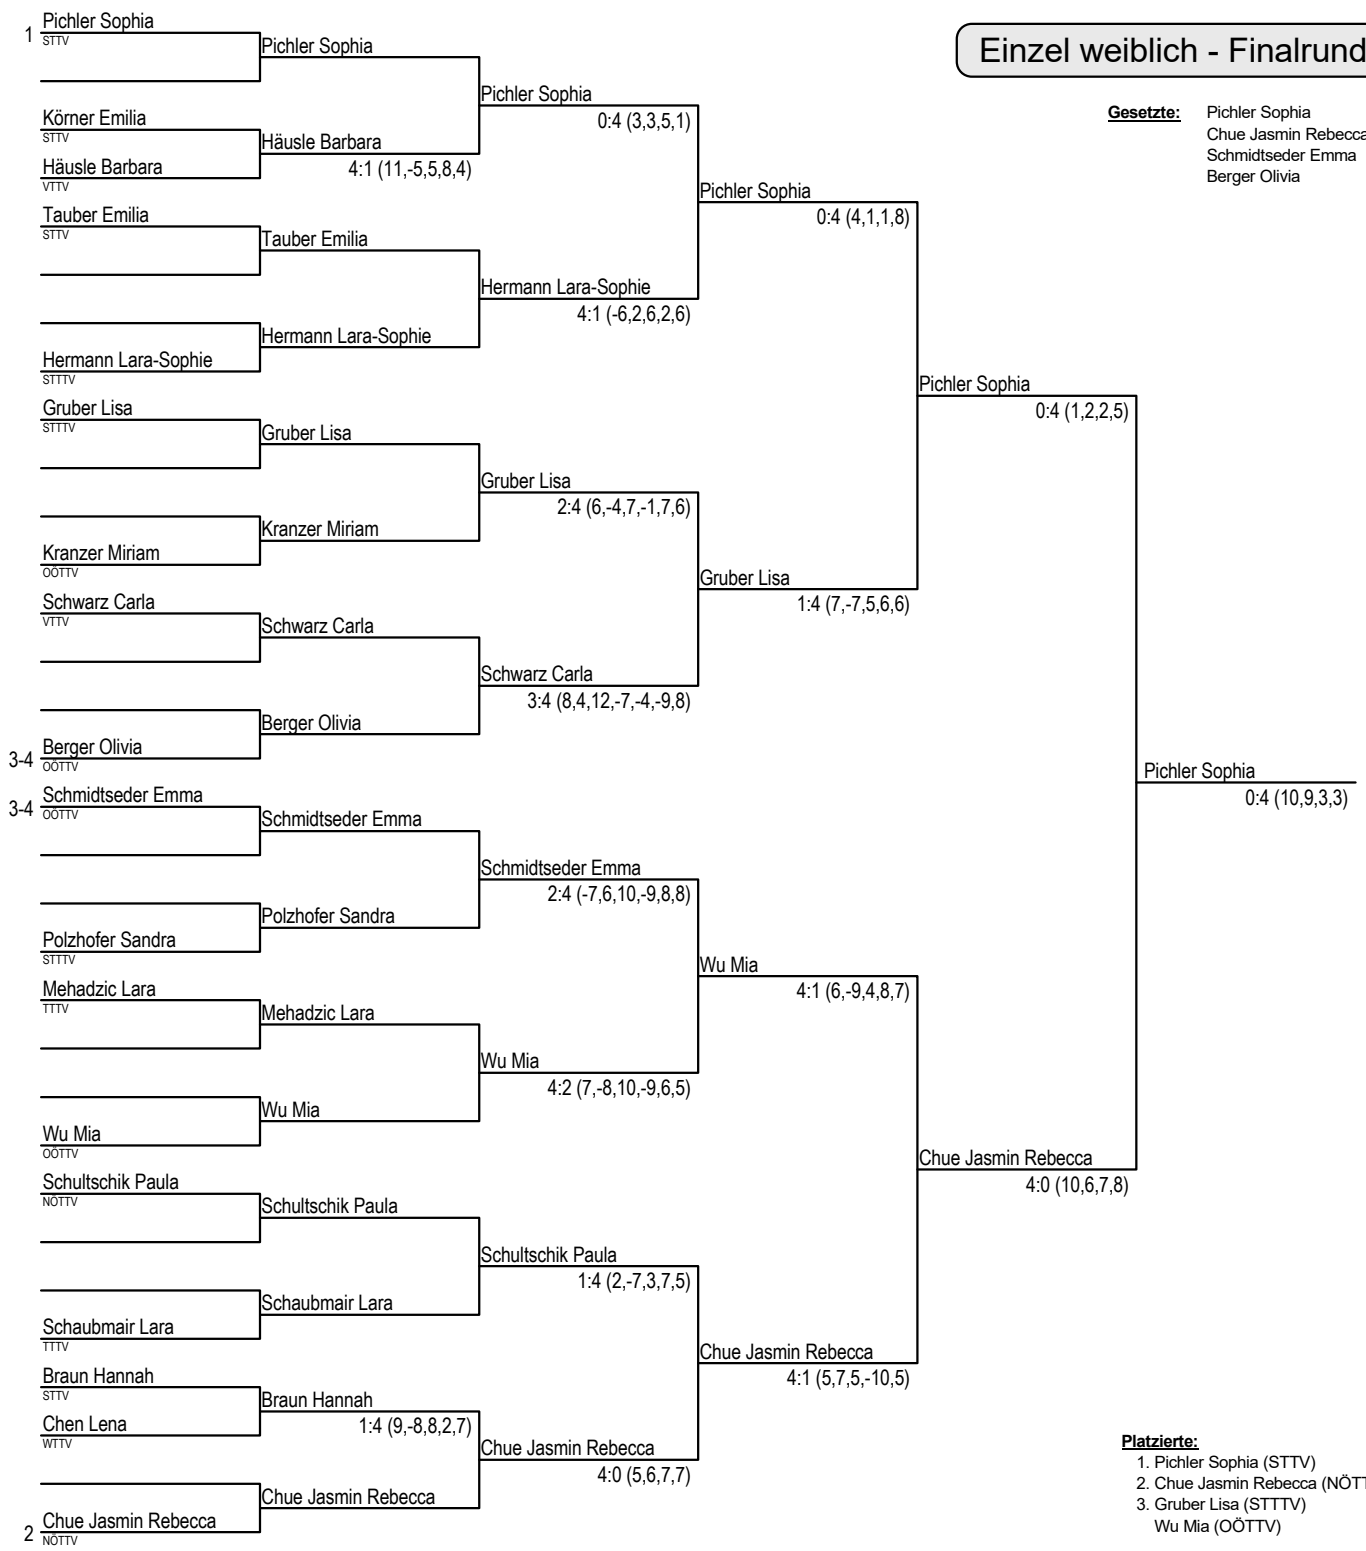

Einzel weiblich - Finalrunde

Gesetzte: Pichler Sophia
Chue Jasmin Rebecca
Schmidtseder Emma
Berger Olivia

Platzierte:
1. Pichler Sophia (STTV)
2. Chue Jasmin Rebecca (NÖTTV)
3. Gruber Lisa (STTTV)
Wu Mia (OÖTTV)