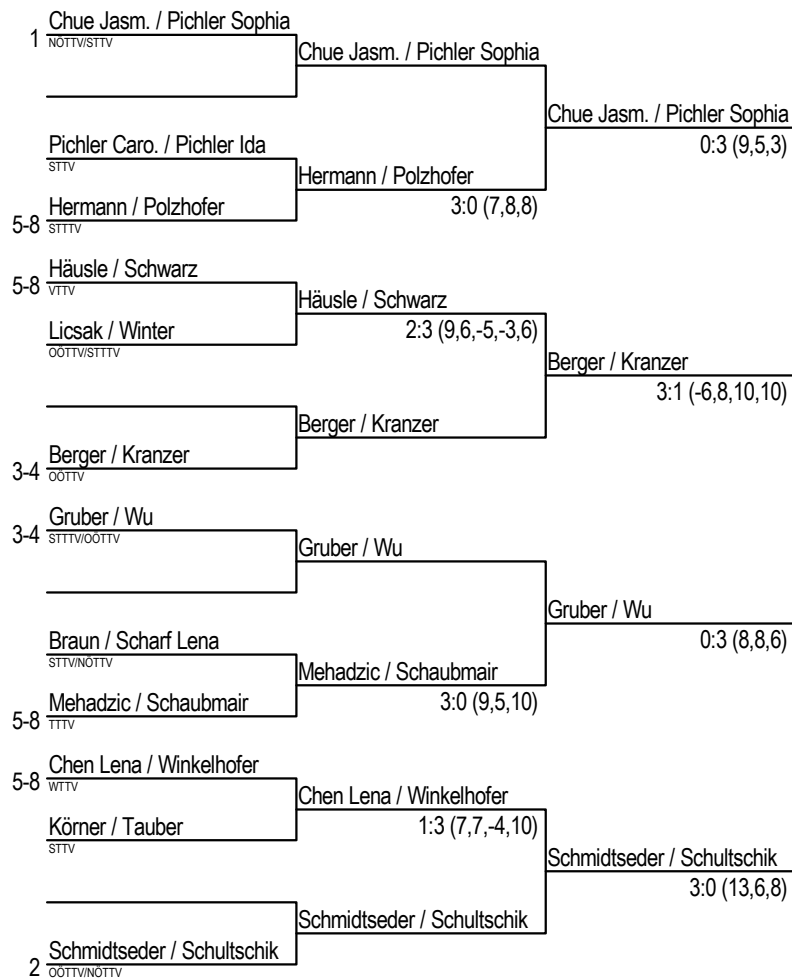

Doppel weiblich

Gesetzte: Chue Jasm. / Pichler Sophia
Schmidtseeder / Schultschik
Gruber / Wu
Berger / Kranzer

Platzierte:
1. Chue Jasmin Rebecca / Pichler Sophia (NÖTTV/STTV)
2. Gruber Lisa / Wu Mia (STTV/OÖTTV)
3. Berger Olivia / Kranzer Miriam (OÖTTV)
Schmidtseeder Emma / Schultschik Paula (OÖTTV/NÖTTV)