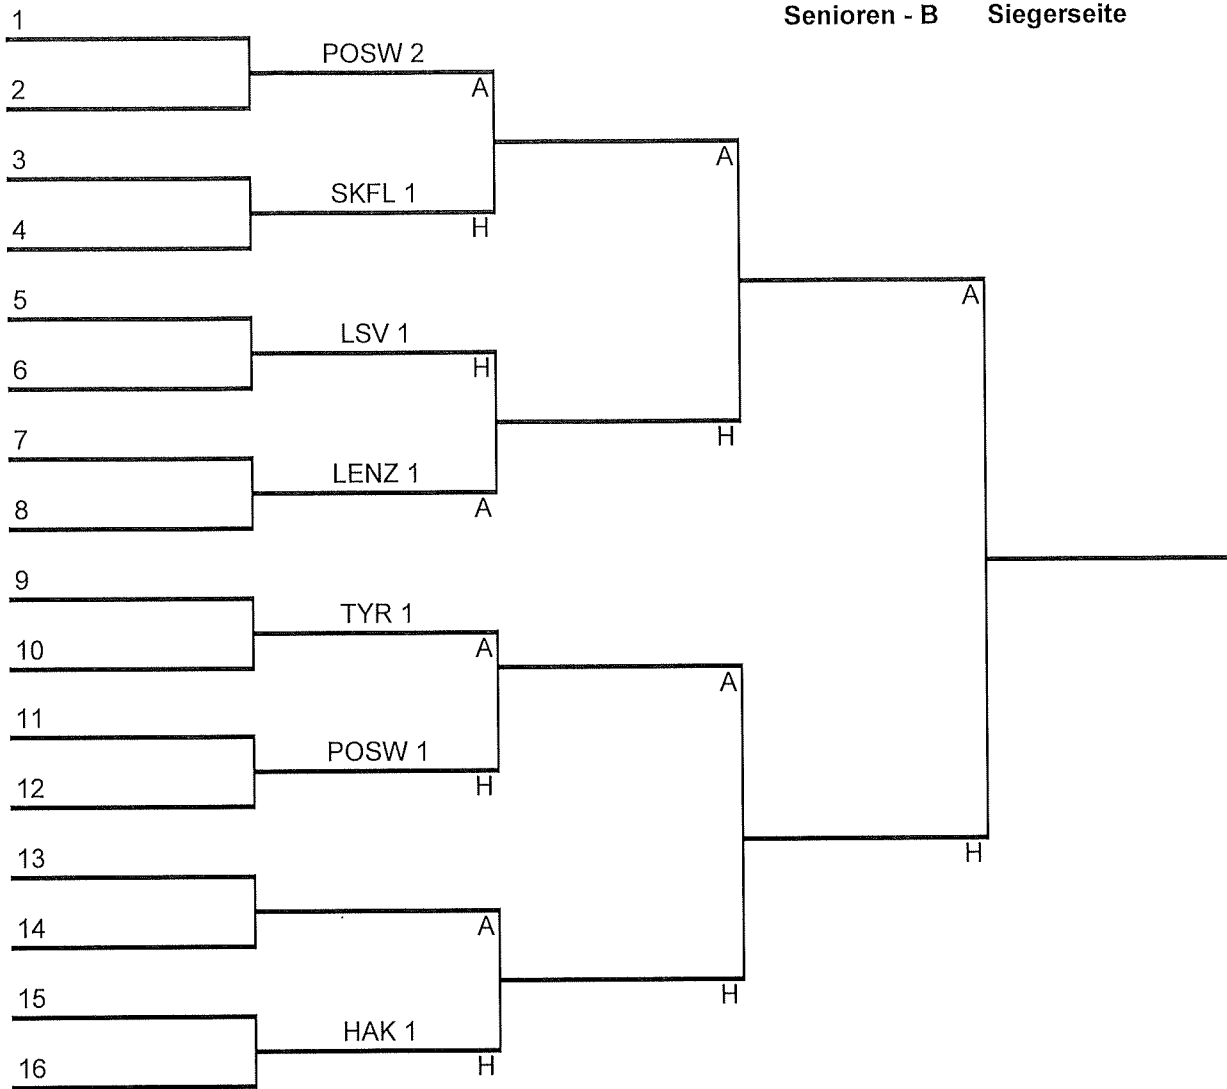

9.-15.9.2024	21.-27.10.2024		
--------------	----------------	--	--

Sieger/Siegerseite : Sieger/Verliererseite

:
:

1 EDEN 1 Bewerb - E Siegerseite

9.-15.9.2024	21.-27.10.2024		
--------------	----------------	--	--

Sieger/Siegerseite : Sieger/Verliererseite

:
:

Senioren - B Siegerseite

	21.-27.10.2024		
--	----------------	--	--

Sieger/Siegerseite

Sieger/Verliererseite

:
:

Bewerb Offen - Siegerseite