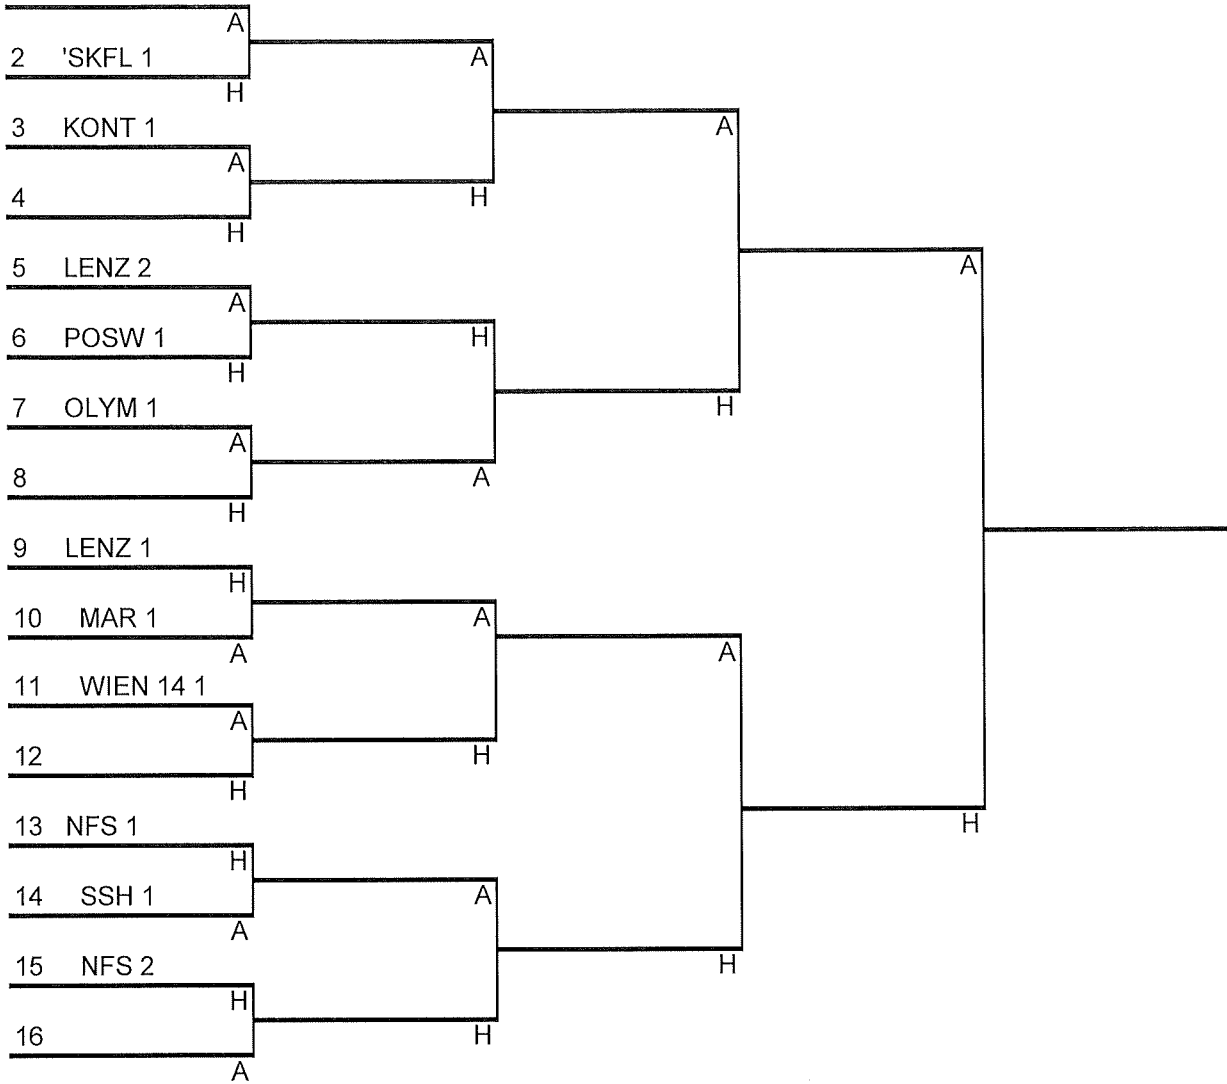

1 LSV 2 Bewerb-A Siegerseite

9.-15.9.2024	21.-27.10.2024		
--------------	----------------	--	--

Sieger/Siegerseite : Sieger/Verliererseite

--	--

1 LSV 1 Bewerb - B Siegerseite

9.-15.9.2024	21.-27.10.2024		
--------------	----------------	--	--

Sieger/Siegerseite : Sieger/Verliererseite

1 OLYM 1 Bewerb-C Siegerseite

9.-15.9.2024	21.-27.10.2024		
--------------	----------------	--	--

Sieger/Siegerseite : Sieger/Verliererseite

	:	
	:	

1 HAK 1 Bewerb-D Siegerseite