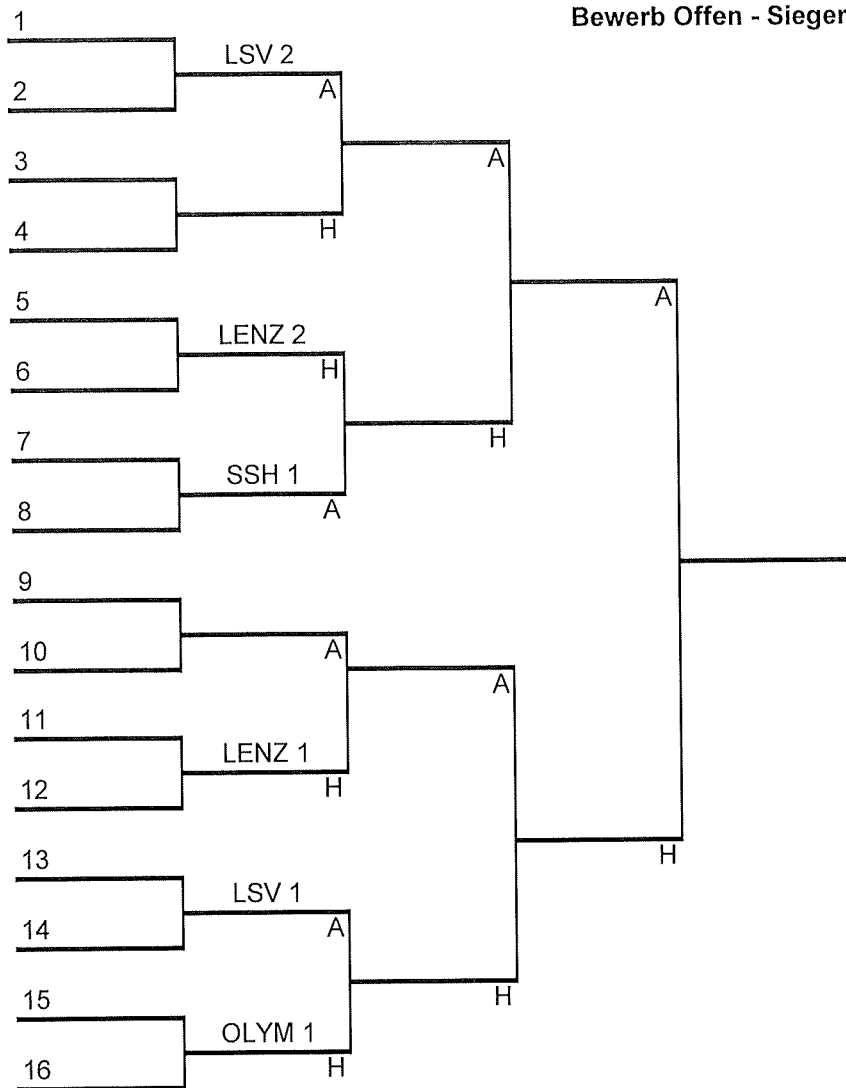

9.-15.9.2024	21.-27.10.2024		
--------------	----------------	--	--

Sieger/Siegerseite : Sieger/Verliererseite

:
:

1 EDEN 1 Bewerb - E Siegerseite

9.-15.9.2024	21.-27.10.2024		
--------------	----------------	--	--

Sieger/Siegerseite : Sieger/Verliererseite

:
:

Senioren - B Siegerseite

	21.-27.10.2024		
--	----------------	--	--

Sieger/Siegerseite

Sieger/Verliererseite

:
:

Bewerb Offen - Siegerseite

	21.-27.10.2024		
--	----------------	--	--

Sieger/Siegerseite

Sieger/Verliererseite

	:	
	:	

Damen - Siegerseite

21.-27.10.2024		
----------------	--	--

Sieger/Siegerseite

Sieger/Verliererseite