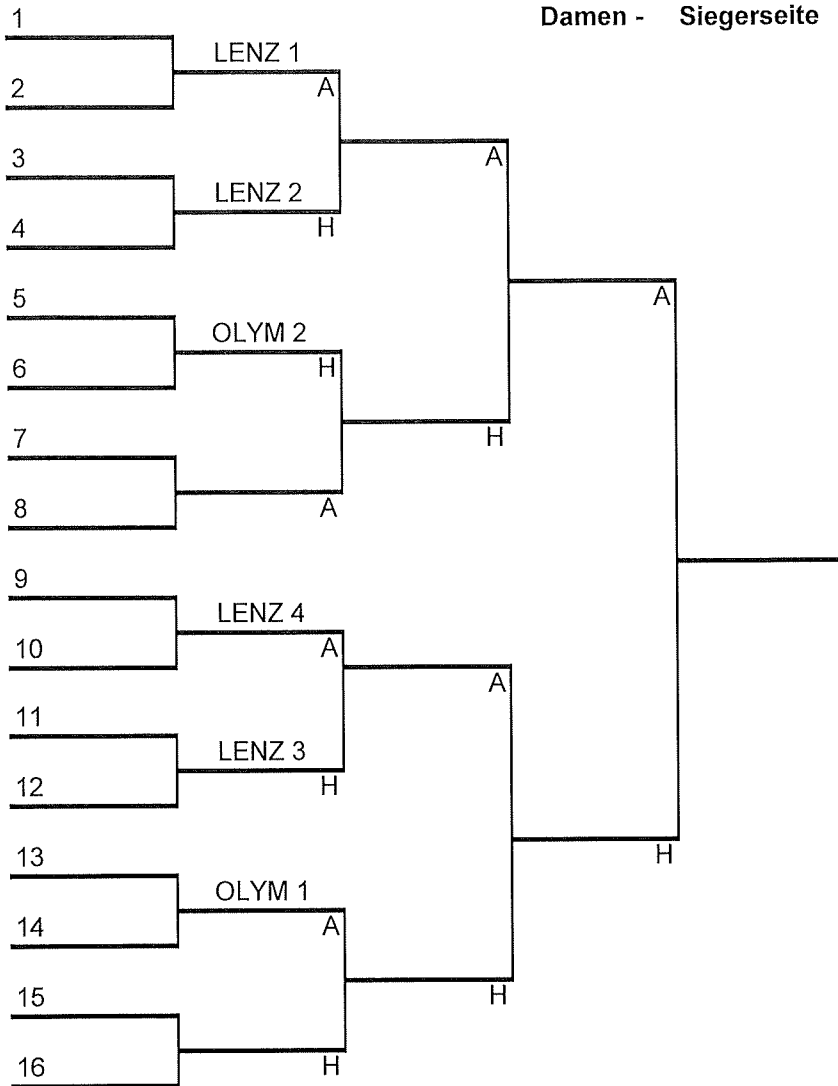

9.-15.9.2024	21.-27.10.2024		
--------------	----------------	--	--

Sieger/Siegerseite : Sieger/Verliererseite

:
:

1 EDEN 1 Bewerb - E Siegerseite

9.-15.9.2024	21.-27.10.2024		
--------------	----------------	--	--

Sieger/Siegerseite : Sieger/Verliererseite

:
:

Senioren - B Siegerseite

	21.-27.10.2024		
--	----------------	--	--

Sieger/Siegerseite

Sieger/Verliererseite

:
:

Bewerb Offen - Siegerseite

	21.-27.10.2024		
--	----------------	--	--

Sieger/Siegerseite

Sieger/Verliererseite

	:	
	:	

Damen - Siegerseite

21.-27.10.2024		
----------------	--	--

Sieger/Siegerseite

Sieger/Verliererseite