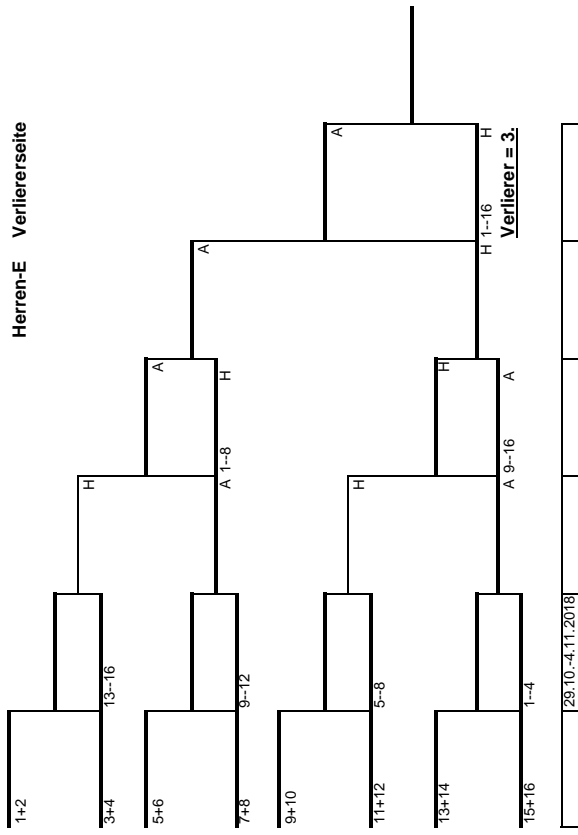

--	--

H : Sieger/Verliererseite

--	--

Ergebnis 1. WTTV Nachwuchsranglistenturnier 2018/19

LIGA				
1	Seper Erik	5:0	SKFL	U15
2	Kampas Felix	4:1	KORN	U16
3	Zaric Stefan	3:2	SKFL	U16
4	Holzappel Markus	2:3	FLD	U18
5	Schrödl Lorenz	1:4	SGML	U15
6	Dobretsberger Paul	0:5	SKFL	U12
7	Ganneshofer Rafael	5:0	SKFL	U15
8	Ozerov Sergey	4:1	SKFL	U16
9	Karabas Aykut	3:2	KAI	U16
10	Strobl Raphael	2:3	KOM	U17
11	Baumgartner Lukas	1:4	SGML	U18
12	Ghanem Seifeldin	0:5	KOM	U11