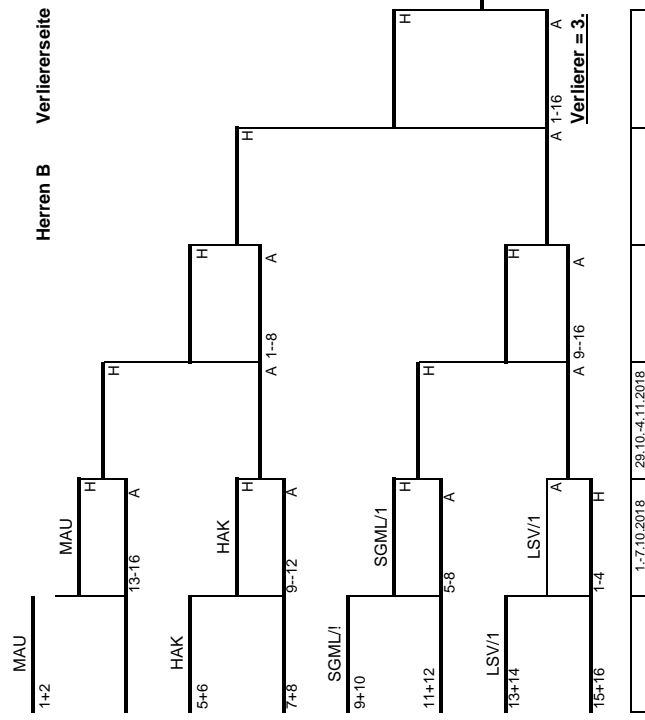

Sieger/Siegerseite : Sieger/Verliererseite