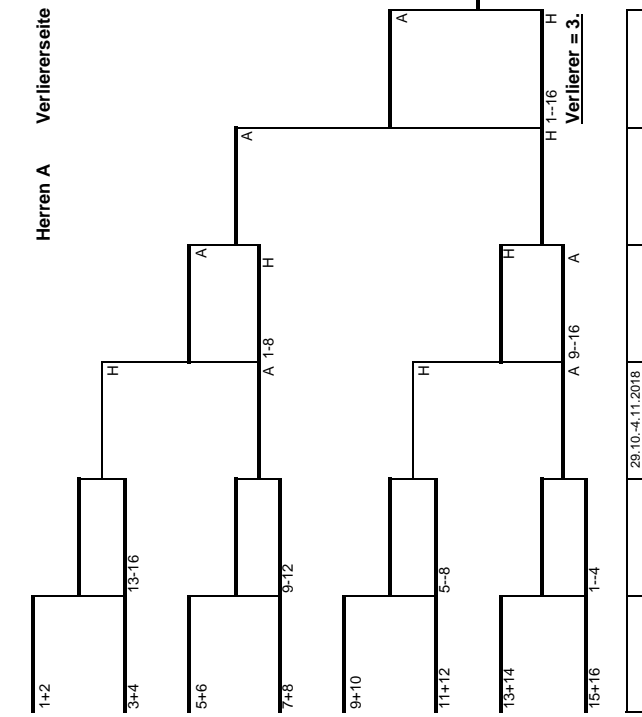

Sieger/Siegerseite : Sieger/Verliererseite