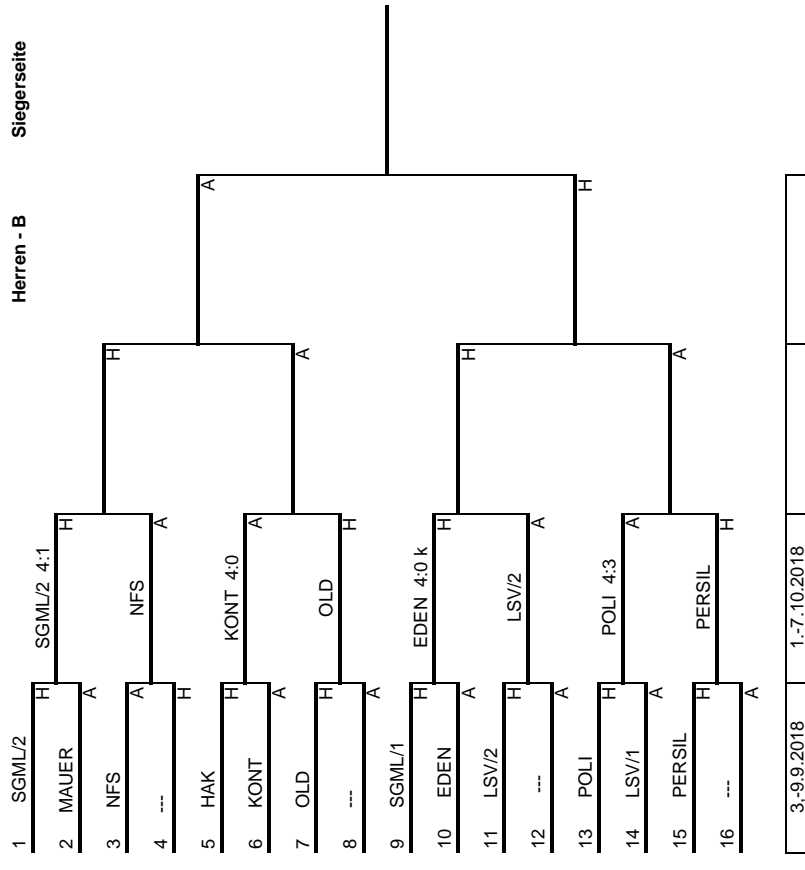

Sieger/Siegerseite : Sieger/Verliererseite