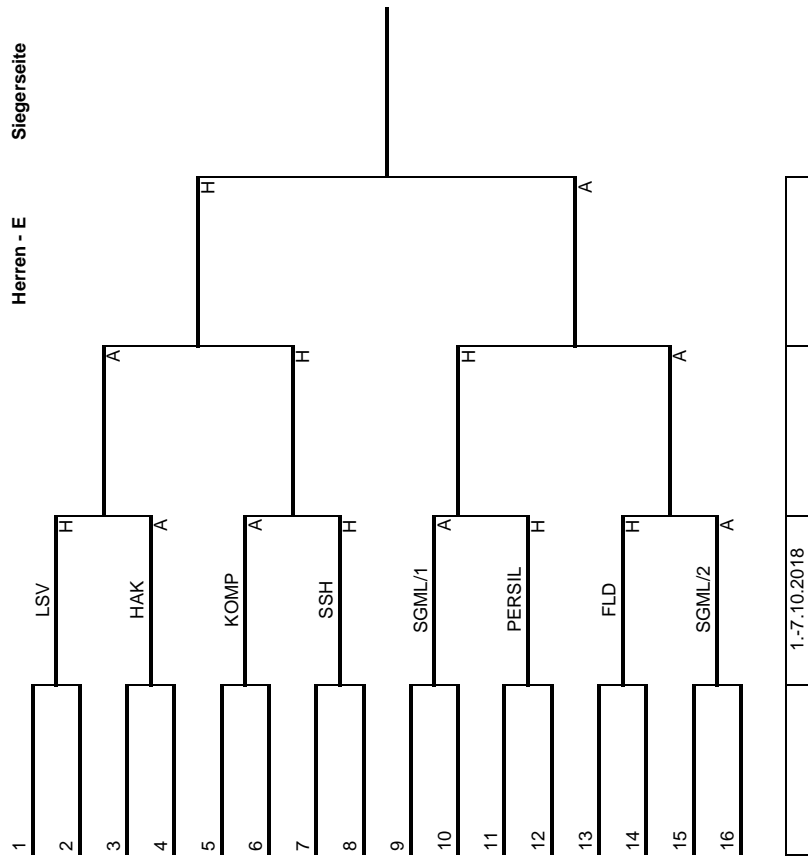

--	--

H : Sieger/Verliererseite

--	--

Ergebnis 1. WTTV Nachwuchsranglistenturnier 2018/19

LIGA				
1	Seper Erik	5:0	SKFL	U15
2	Kampas Felix	4:1	KORN	U16
3	Zaric Stefan	3:2	SKFL	U16
4	Holzappel Markus	2:3	FLD	U18
5	Schrödl Lorenz	1:4	SGML	U15
6	Dobretsberger Paul	0:5	SKFL	U12
7	Ganneshofer Rafael	5:0	SKFL	U15
8	Ozerov Sergey	4:1	SKFL	U16
9	Karabas Aykut	3:2	KAI	U16
10	Strobl Raphael	2:3	KOM	U17
11	Baumgartner Lukas	1:4	SGML	U18
12	Ghanem Seifeldin	0:5	KOM	U11