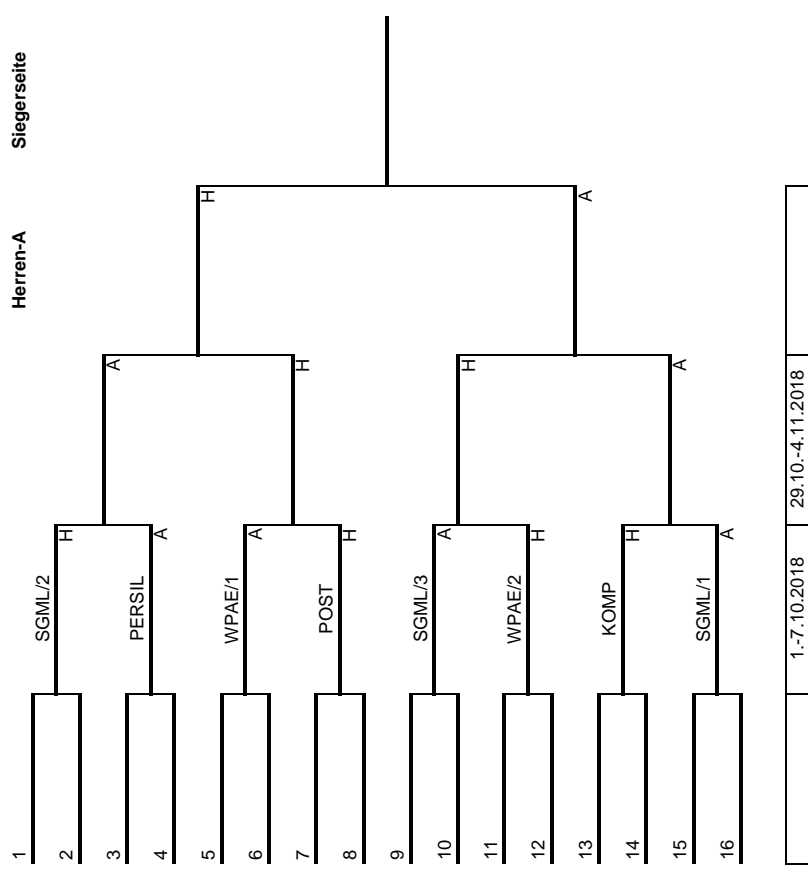

Sieger/Siegerseite : Sieger/Verliererseite