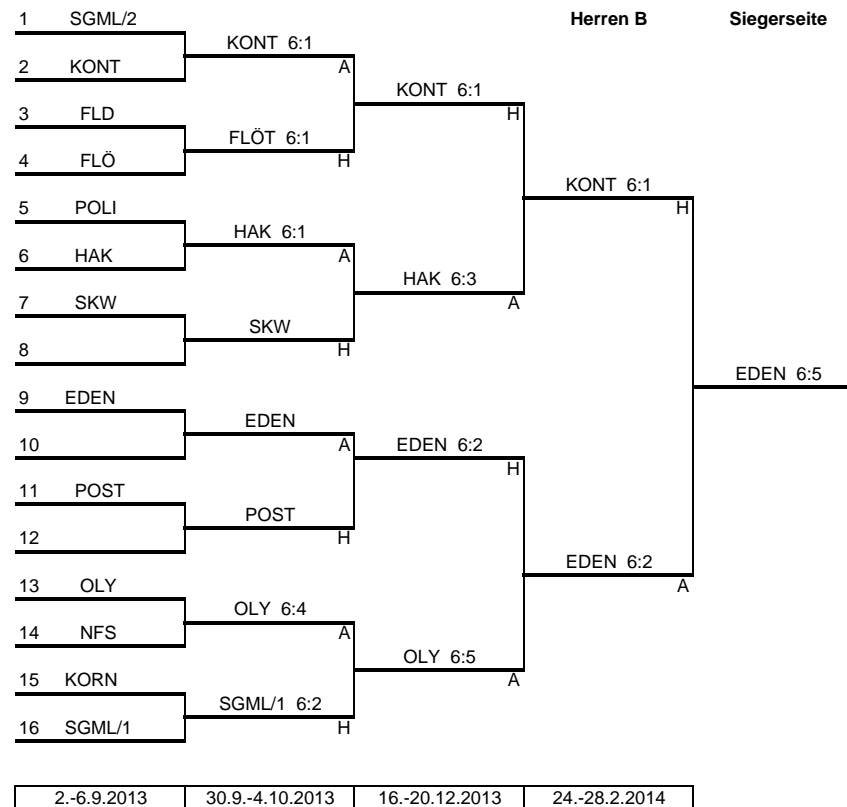

Sieger/Siegerseite gegen Sieger/Verliererseite

SGML/2	:	FLOT
1	09.05.2013	6

Sieger/Siegerseite gegen Sieger/Verliererseite

EDEN	:	KONT
6	09.05.2014	4

Sieger/Siegerseite gegen Sieger/Verliererseite

KONT	:	SGML
2	09.05.2013	6

Sieger/Siegerseite gegen Sieger/Verliererseite

SGML/2	:	DOB
4	09.05.2014	6