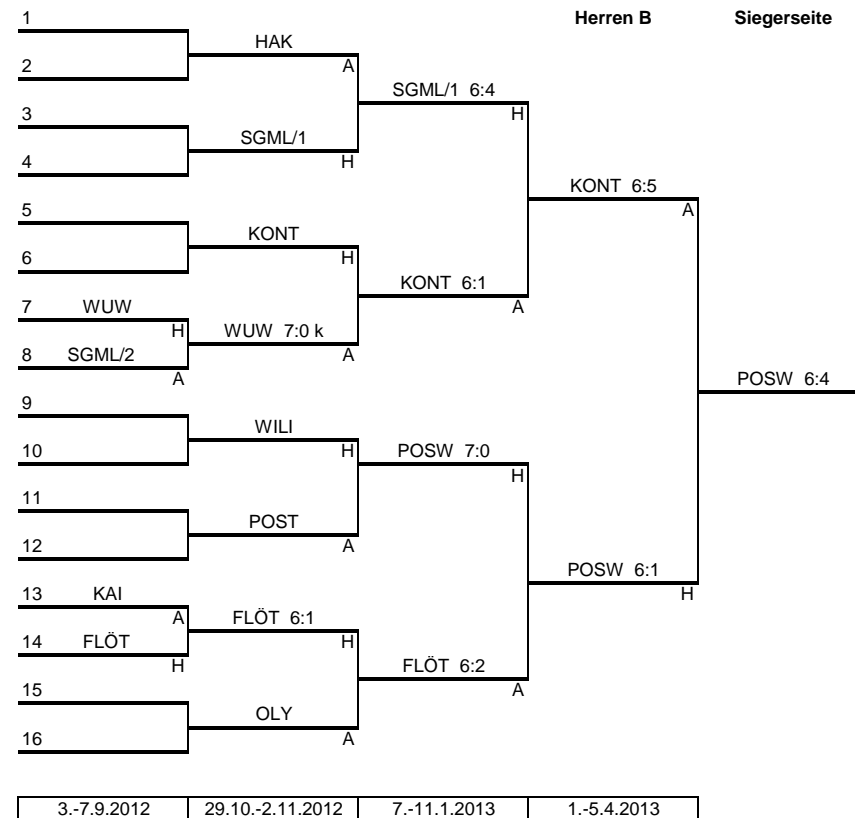

	29.10.-2.11.2012	10.-14.12.2012	1.-5.4.2013
--	------------------	----------------	-------------

Sieger/Siegerseite      gegen      Sieger/Verliererseite

<b>SGML/1</b>	:	<b>SGML/2</b>
<b>1</b>	:	<b>6</b>

24.05.2013

Sieger/Siegerseite	gegen	Sieger/Verliererseite
<b>FLOT</b>	:	<b>POSW</b>
<b>4</b>	:	<b>6</b>
24.05.2013		

Sieger/Siegerseite	gegen	Sieger/Verliererseite
<b>FLOT</b>	:	<b>SGML</b>
<b>6</b>	:	<b>5</b>

24.05.2013

Sieger/Siegerseite gegen Sieger/Verliererseite

<b>SGML/1</b>	:	<b>POLI</b>
<b>5</b>	:	<b>6</b>

24.05.2013

Sieger/Siegerseite	gegen	Sieger/Verliererseite
<b>DÖB</b>	:	<b>POLI</b>
<b>7</b>	:	<b>0</b>
24.05.2013		