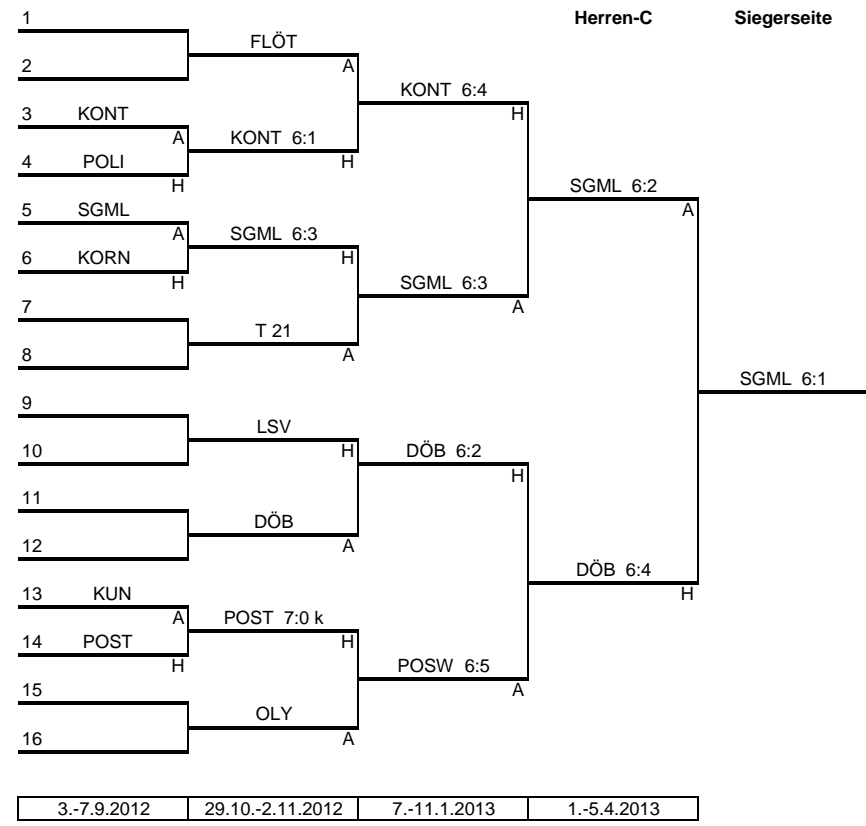

	29.10.-2.11.2012	10.-14.12.2012	1.-5.4.2013
--	------------------	----------------	-------------

Sieger/Siegerseite      gegen      Sieger/Verliererseite

<b>SGML/1</b>	:	<b>SGML/2</b>
<b>1</b>	:	<b>6</b>

24.05.2013

Sieger/Siegerseite	gegen	Sieger/Verliererseite
<b>FLOT</b>	:	<b>POSW</b>
<b>4</b>	:	<b>6</b>
24.05.2013		

Sieger/Siegerseite	gegen	Sieger/Verliererseite
<b>FLOT</b>	:	<b>SGML</b>
<b>6</b>	:	<b>5</b>