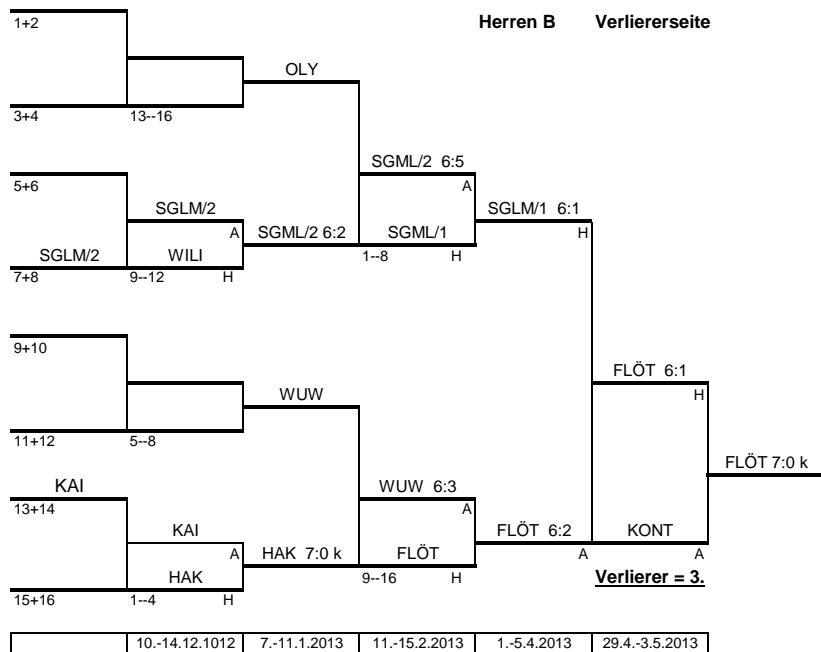

	29.10.-2.11.2012	10.-14.12.2012	1.-5.4.2013
--	------------------	----------------	-------------

Sieger/Siegerseite      gegen      Sieger/Verliererseite

<b>SGML/1</b>	:	<b>SGML/2</b>
<b>1</b>	:	<b>6</b>

24.05.2013

Sieger/Siegerseite	gegen	Sieger/Verliererseite
<b>FLOT</b>	:	<b>POSW</b>
<b>4</b>	:	<b>6</b>
24.05.2013		

Sieger/Siegerseite	gegen	Sieger/Verliererseite
<b>FLOT</b>	:	<b>SGML</b>
<b>6</b>	:	<b>5</b>

24.05.2013

Sieger/Siegerseite gegen Sieger/Verliererseite

<b>SGML/1</b>	:	<b>POLI</b>
<b>5</b>	:	<b>6</b>

24.05.2013

Sieger/Siegerseite	gegen	Sieger/Verliererseite
<b>DÖB</b>	:	<b>POLI</b>
<b>7</b>	:	<b>0</b>
24.05.2013		