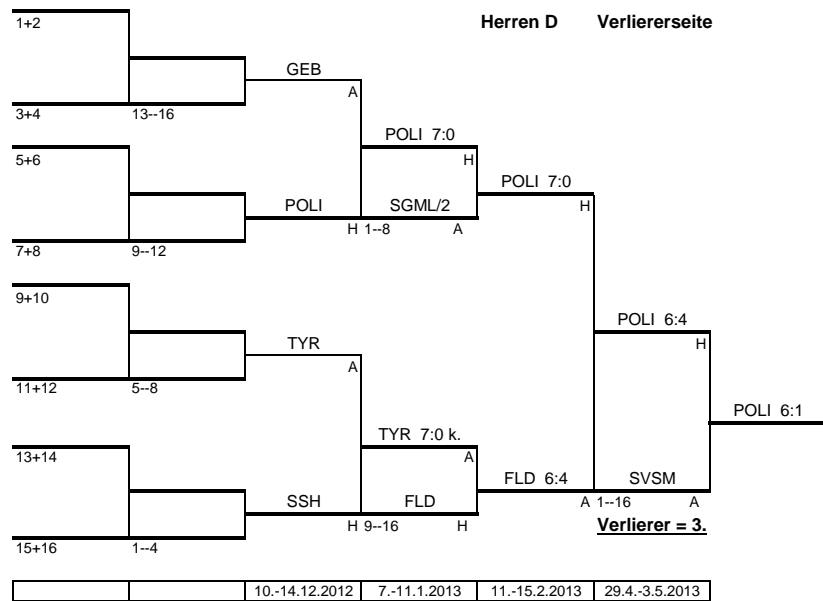

24.05.2013

Sieger/Siegerseite	gegen	Sieger/Verliererseite
<b>FLOT</b>	:	<b>POSW</b>
<b>4</b>	:	<b>6</b>
24.05.2013		

Sieger/Siegerseite	gegen	Sieger/Verliererseite
<b>FLOT</b>	:	<b>SGML</b>
<b>6</b>	:	<b>5</b>

24.05.2013

Sieger/Siegerseite gegen Sieger/Verliererseite

<b>SGML/1</b>	:	<b>POLI</b>
<b>5</b>	:	<b>6</b>

24.05.2013

Sieger/Siegerseite	gegen	Sieger/Verliererseite
<b>DÖB</b>	:	<b>POLI</b>
<b>7</b>	:	<b>0</b>
24.05.2013		