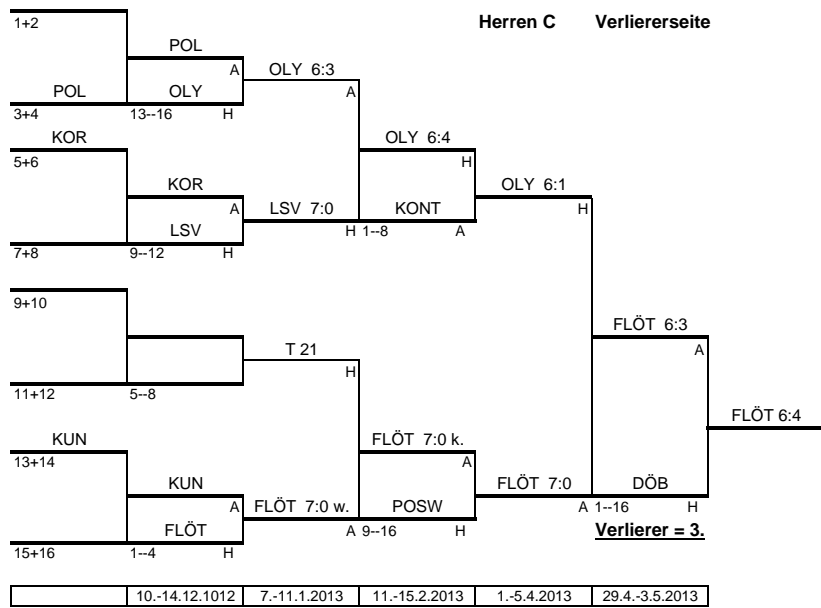

	29.10.-2.11.2012	10.-14.12.2012	1.-5.4.2013
--	------------------	----------------	-------------

Sieger/Siegerseite      gegen      Sieger/Verliererseite

<b>SGML/1</b>	:	<b>SGML/2</b>
<b>1</b>	:	<b>6</b>

24.05.2013

Sieger/Siegerseite	gegen	Sieger/Verliererseite
<b>FLOT</b>	:	<b>POSW</b>
<b>4</b>	:	<b>6</b>
24.05.2013		

Sieger/Siegerseite	gegen	Sieger/Verliererseite
<b>FLOT</b>	:	<b>SGML</b>
<b>6</b>	:	<b>5</b>

24.05.2013

Sieger/Siegerseite gegen Sieger/Verliererseite

<b>SGML/1</b>	:	<b>POLI</b>
<b>5</b>	:	<b>6</b>

24.05.2013

Sieger/Siegerseite	gegen	Sieger/Verliererseite
<b>DÖB</b>	:	<b>POLI</b>
<b>7</b>	:	<b>0</b>
24.05.2013		