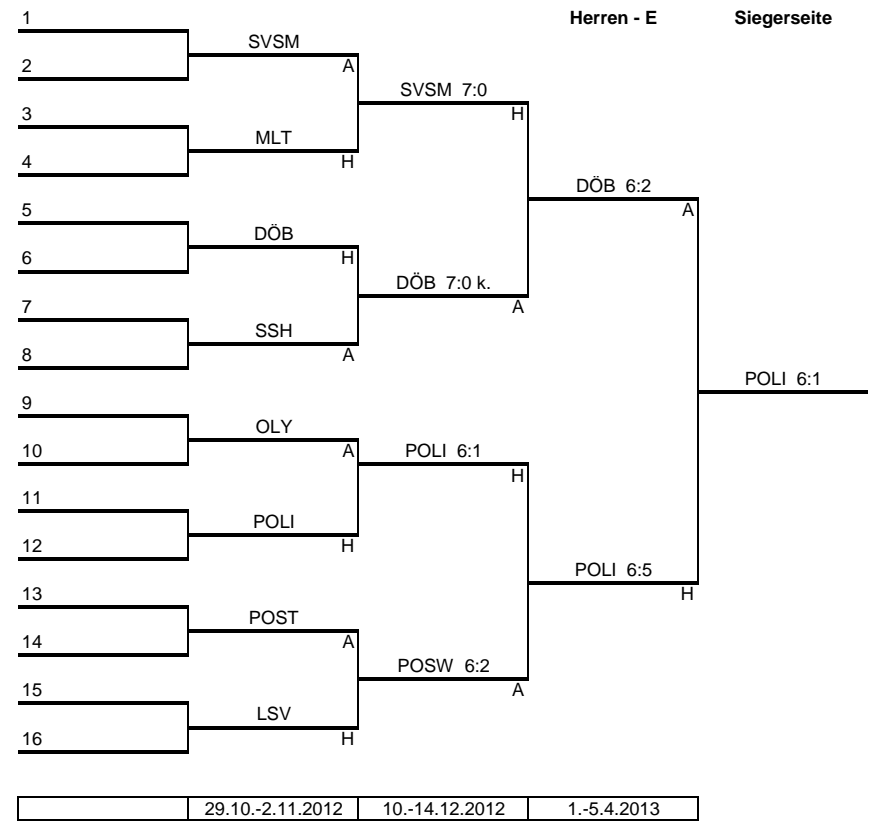

24.05.2013

Sieger/Siegerseite	gegen	Sieger/Verliererseite
<b>FLOT</b>	:	<b>POSW</b>
<b>4</b>	:	<b>6</b>
24.05.2013		

Sieger/Siegerseite	gegen	Sieger/Verliererseite
<b>FLOT</b>	:	<b>SGML</b>
<b>6</b>	:	<b>5</b>

24.05.2013

Sieger/Siegerseite gegen Sieger/Verliererseite

<b>SGML/1</b>	:	<b>POLI</b>
<b>5</b>	:	<b>6</b>

24.05.2013

Sieger/Siegerseite	gegen	Sieger/Verliererseite
<b>DÖB</b>	:	<b>POLI</b>
<b>7</b>	:	<b>0</b>
24.05.2013		