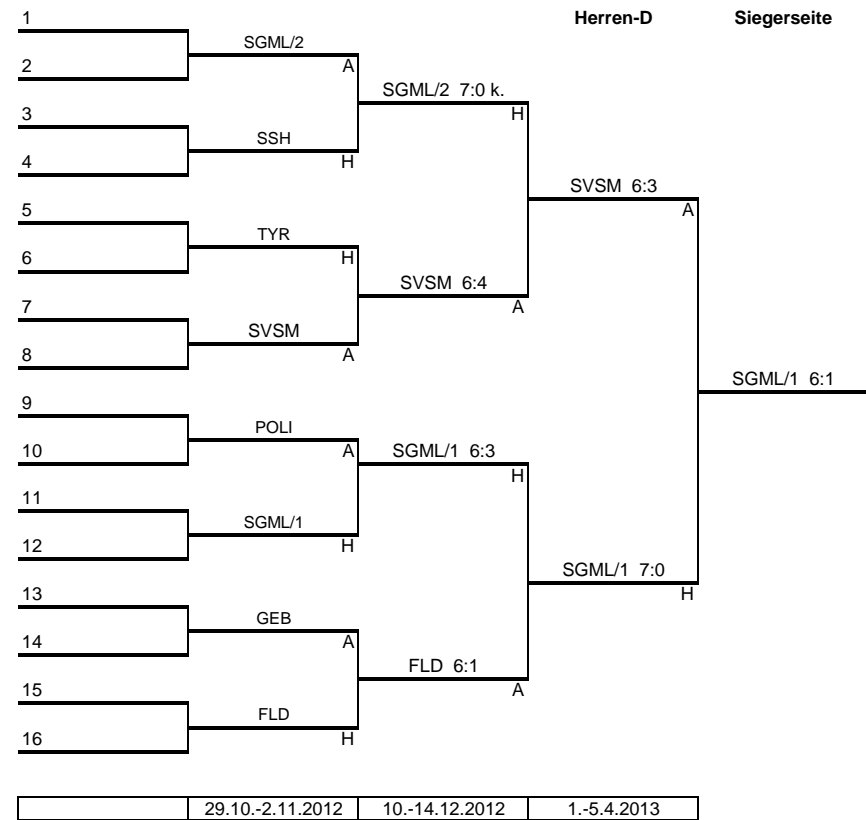

24.05.2013

Sieger/Siegerseite	gegen	Sieger/Verliererseite
<b>FLOT</b>	:	<b>POSW</b>
<b>4</b>	:	<b>6</b>
24.05.2013		

Sieger/Siegerseite	gegen	Sieger/Verliererseite
<b>FLOT</b>	:	<b>SGML</b>
<b>6</b>	:	<b>5</b>

24.05.2013

Sieger/Siegerseite gegen Sieger/Verliererseite

<b>SGML/1</b>	:	<b>POLI</b>
<b>5</b>	:	<b>6</b>

24.05.2013

Sieger/Siegerseite	gegen	Sieger/Verliererseite
<b>DÖB</b>	:	<b>POLI</b>
<b>7</b>	:	<b>0</b>
24.05.2013		