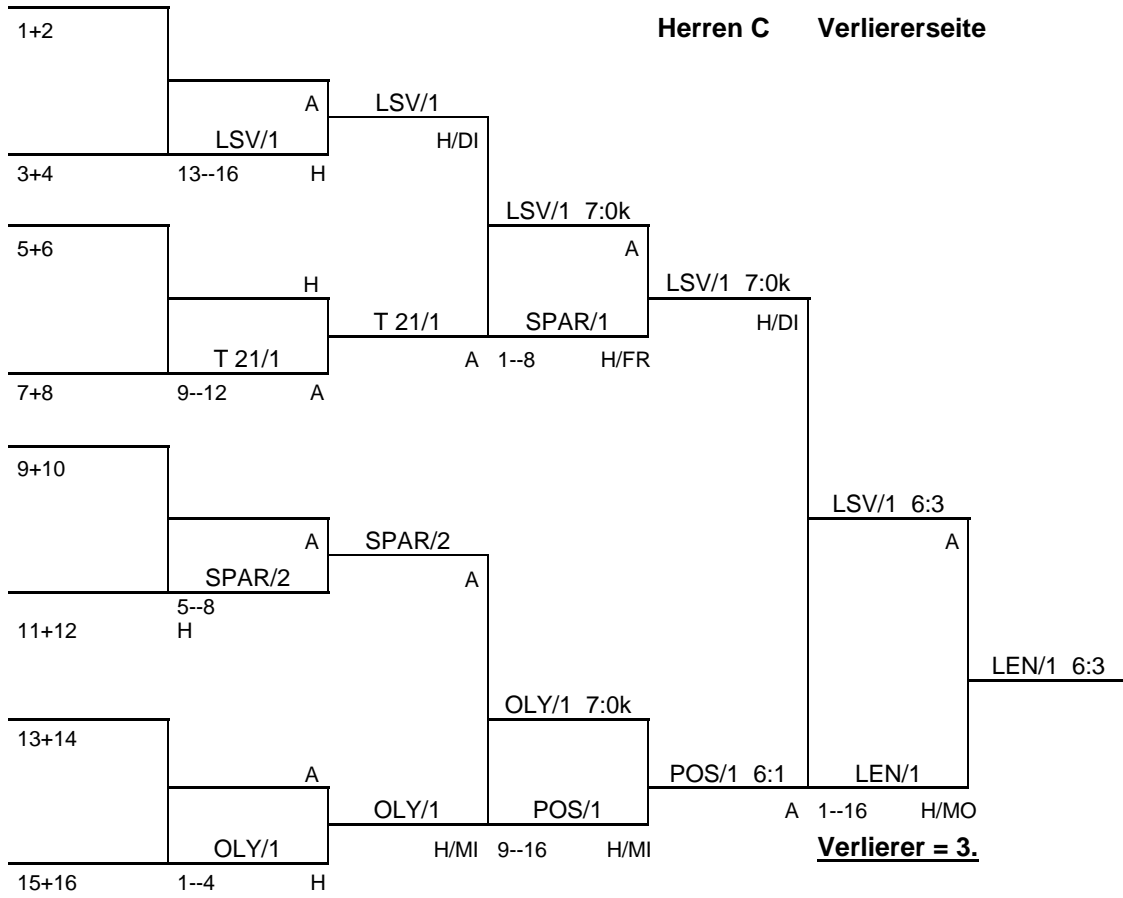

Herren C Verliererseite

	23.- 29.11.2009	14.- 20.12.2009	8.-14.2.2010	5.-11.4.2010	26.4.-2.5.2010