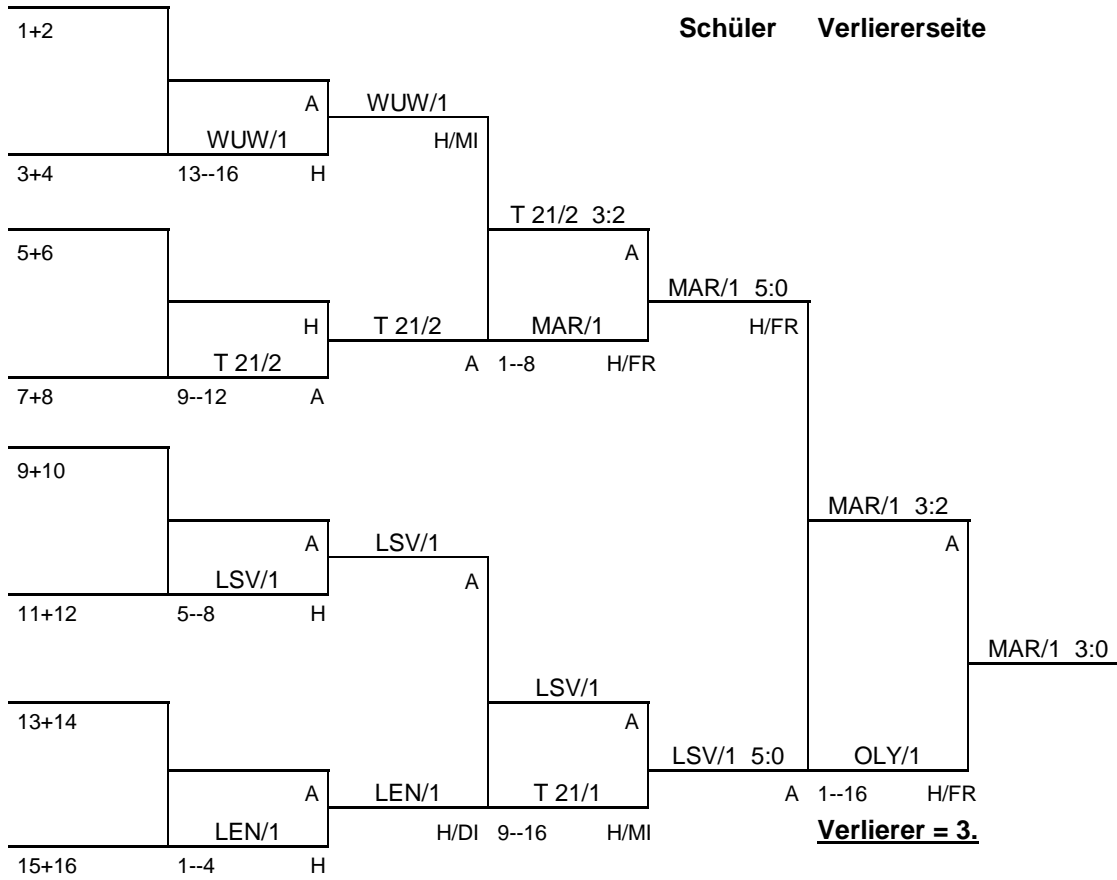

Schüler Verliererseite

	23.- 29.11.2009	14.- 20.12.2009	8.-14.2.2010	5.-11.4.2010	26.4.-2.5.2010