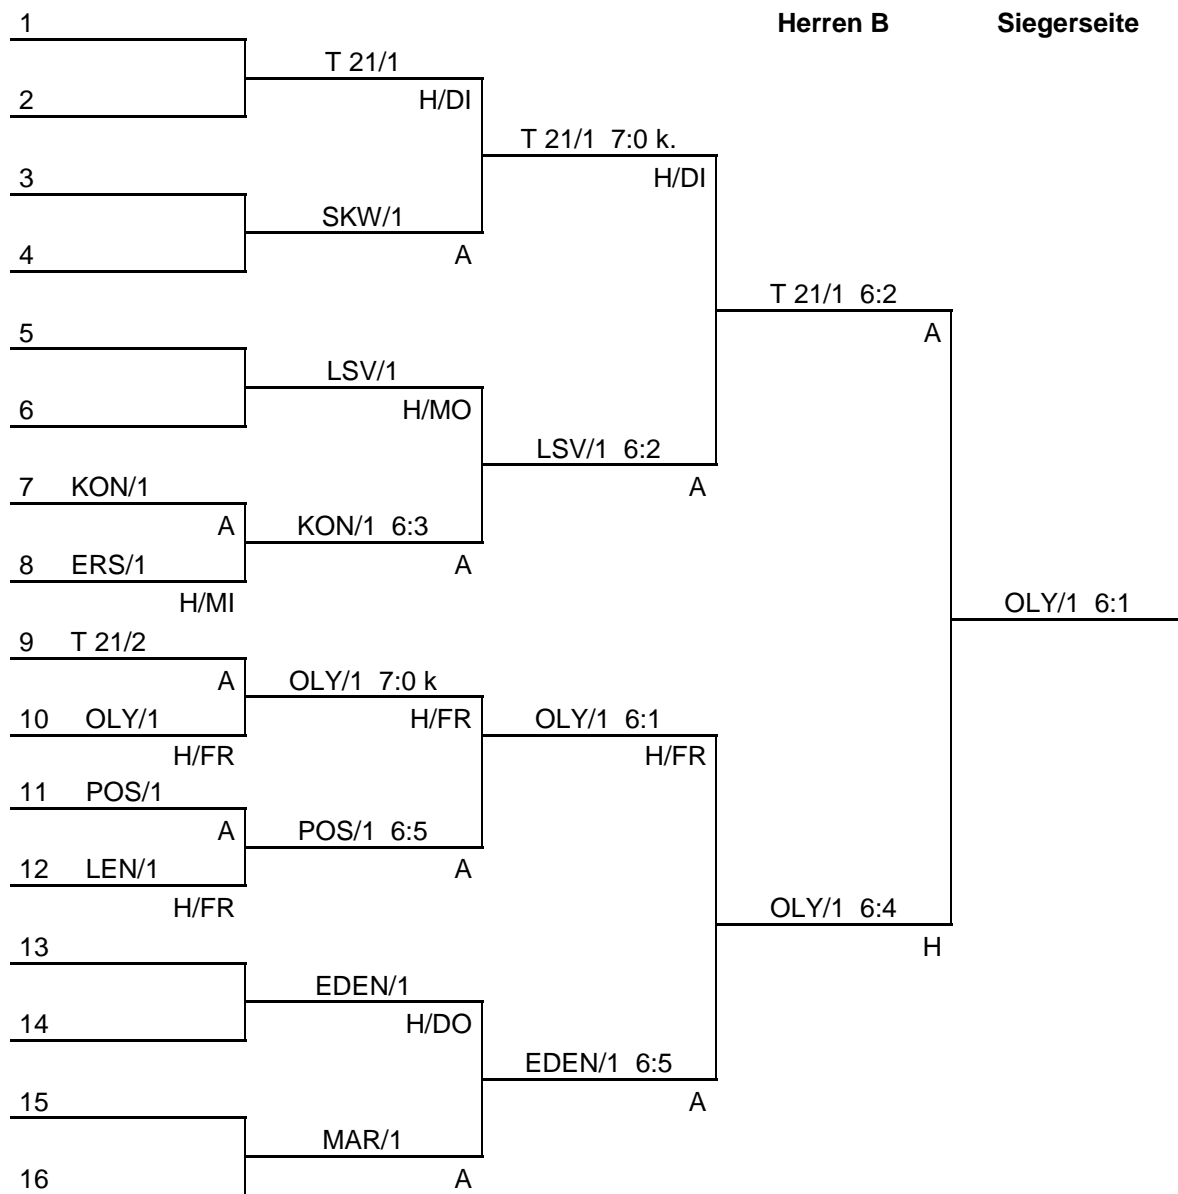

26.10.-1.11.09	23.-29.11.2009	14.-20.12.2009	8.-14.2.2010	5.-11.4.2010	26.4.-2.5.2010
----------------	----------------	----------------	--------------	--------------	----------------

7.-13.9.2009	26.10.-1.11.2009	14.-20.12.2009	5.-11.4.2010
--------------	------------------	----------------	--------------

Sieger/Siegerseite      gegen      Sieger/Verliererseite

<b>OLY/1</b>	:	<b>EDEN/1</b>
<b>6</b>	:	<b>5</b>

11.05.2010

**Herren B Verliererseite**

26.10.-1.11.09	23.-29.11.2009	14.-20.12.2009	8.-14.2.2010	5.-11.4.2010	26.4.-2.5.2010
----------------	----------------	----------------	--------------	--------------	----------------

	26.10.-1.11.2009	14.-20.12.2009	5.-11.4.2010
--	------------------	----------------	--------------

Sieger/Siegerseite      gegen      Sieger/Verliererseite

<b>SKG/1</b>	:	<b>LEN/1</b>
<b>6</b>	:	<b>1</b>