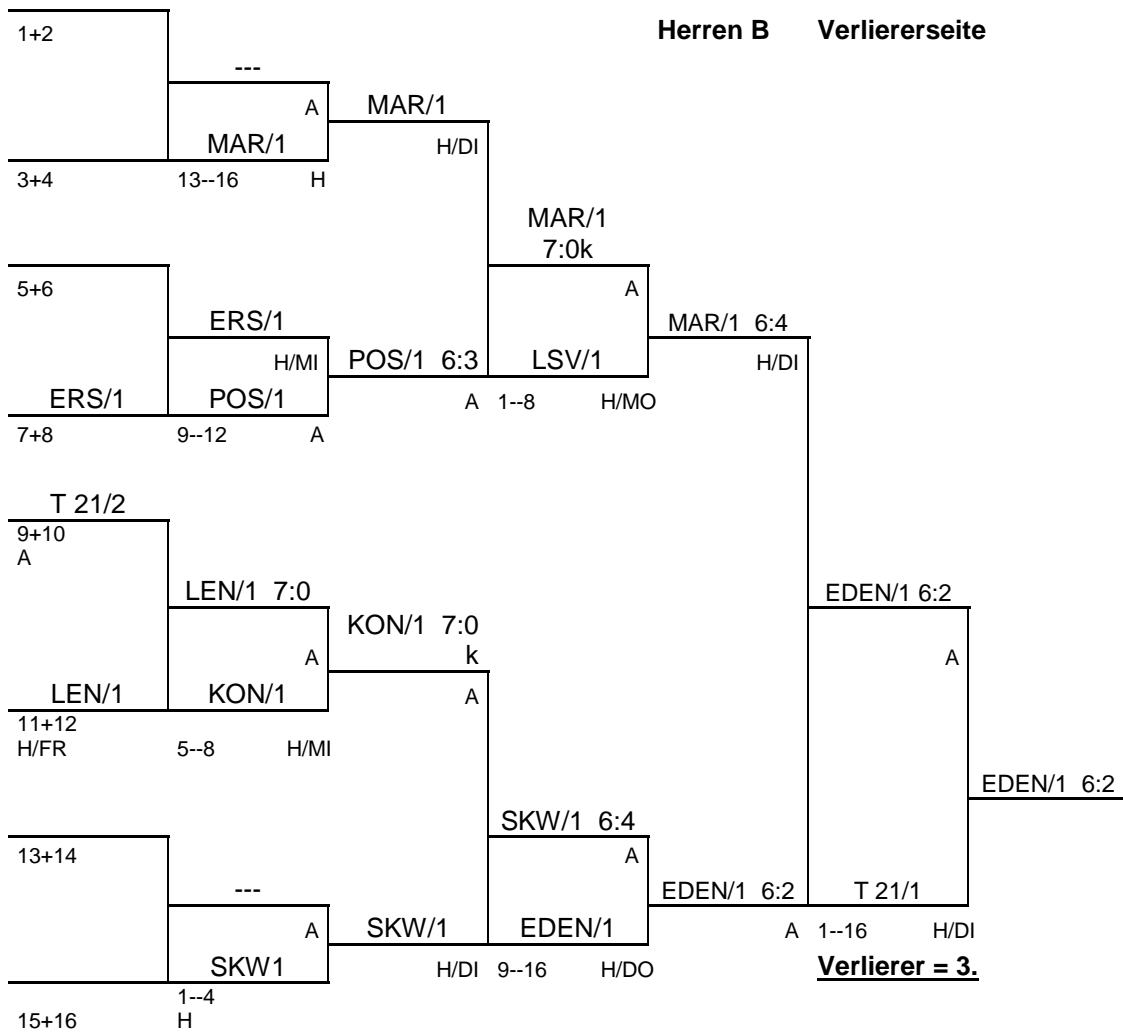

26.10.-1.11.09	23.-29.11.2009	14.-20.12.2009	8.-14.2.2010	5.-11.4.2010	26.4.-2.5.2010
----------------	----------------	----------------	--------------	--------------	----------------

7.-13.9.2009	26.10.-1.11.2009	14.-20.12.2009	5.-11.4.2010
--------------	------------------	----------------	--------------

Sieger/Siegerseite      gegen      Sieger/Verliererseite

<b>OLY/1</b>	:	<b>EDEN/1</b>
<b>6</b>	:	<b>5</b>

11.05.2010

**Herren B Verliererseite**

26.10.-1.11.09	23.-29.11.2009	14.-20.12.2009	8.-14.2.2010	5.-11.4.2010	26.4.-2.5.2010
----------------	----------------	----------------	--------------	--------------	----------------

	26.10.-1.11.2009	14.-20.12.2009	5.-11.4.2010
--	------------------	----------------	--------------

Sieger/Siegerseite      gegen      Sieger/Verliererseite

<b>SKG/1</b>	:	<b>LEN/1</b>
<b>6</b>	:	<b>1</b>