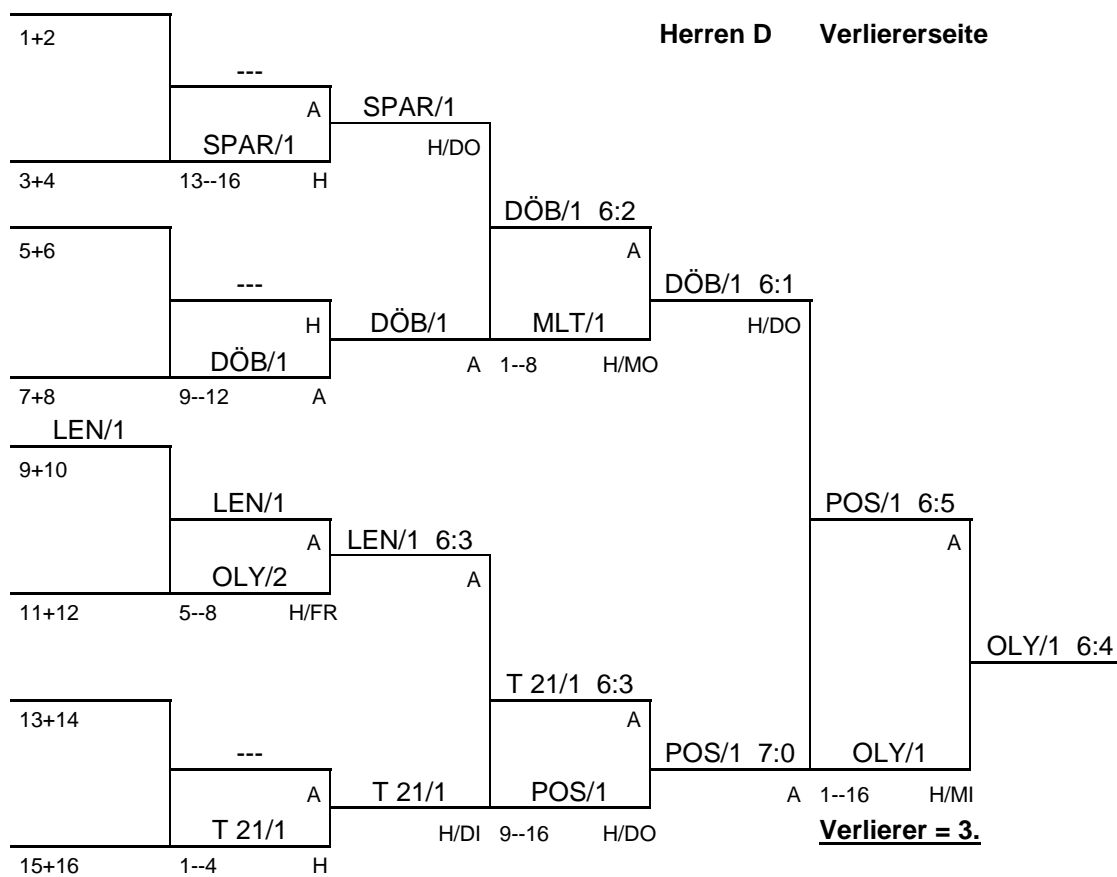

11.05.2010

**Herren C Verliererseite**

	23.- 29.11.2009	14.- 20.12.2009	8.-14.2.2010	5.-11.4.2010	26.4.-2.5.2010
--	--------------------	--------------------	--------------	--------------	----------------

7.-13.9.2009	26.10.-1.11.2009	14.-20.12.2009	5.-11.4.2010
--------------	------------------	----------------	--------------

Sieger/Siegerseite      gegen      Sieger/Verliererseite

<b>SOZ/1</b>	:	<b>OLY/1</b>
<b>5</b>	:	<b>6</b>

11.05.2010

Herren D Verliererseite

**Verlierer = 3.**

26.10.-1.11.09	23.-29.11.2009	14.-20.12.2009	8.-14.2.2010	5.-11.4.2010	26.4.-2.5.2010
----------------	----------------	----------------	--------------	--------------	----------------